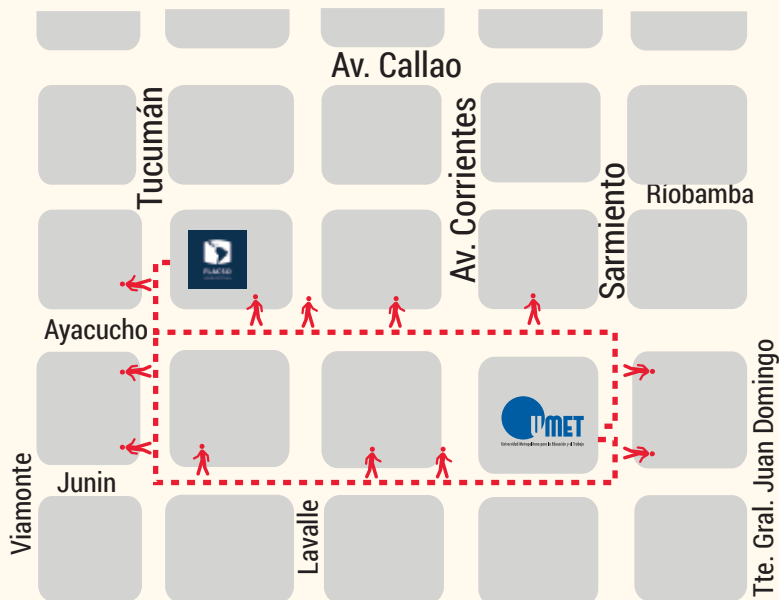

Campus Urbano

I CONGRESO NACIONAL ESTADO Y POLÍTICAS PÚBLICAS

FLACSO Argentina

Facultad Latinoamericana de Ciencias Sociales
Sede Argentina

Aulas: 4, 5, 6, y Auditorio.

Tucumán 1966, C.A.B.A.
www.flacso.org.ar

Contacto:
(11) 5238 - 9300 Int. 456
congresoeypp@flacso.org.ar

UMET

Universidad Metropolitana para la Educación y el Trabajo

Aulas: 3.2, 3.3, 3.6, 4.2, 4.3, Aula magna, y Auditorio UMET.

Sarmiento 2037, C.A.B.A.
www.umet.edu.ar